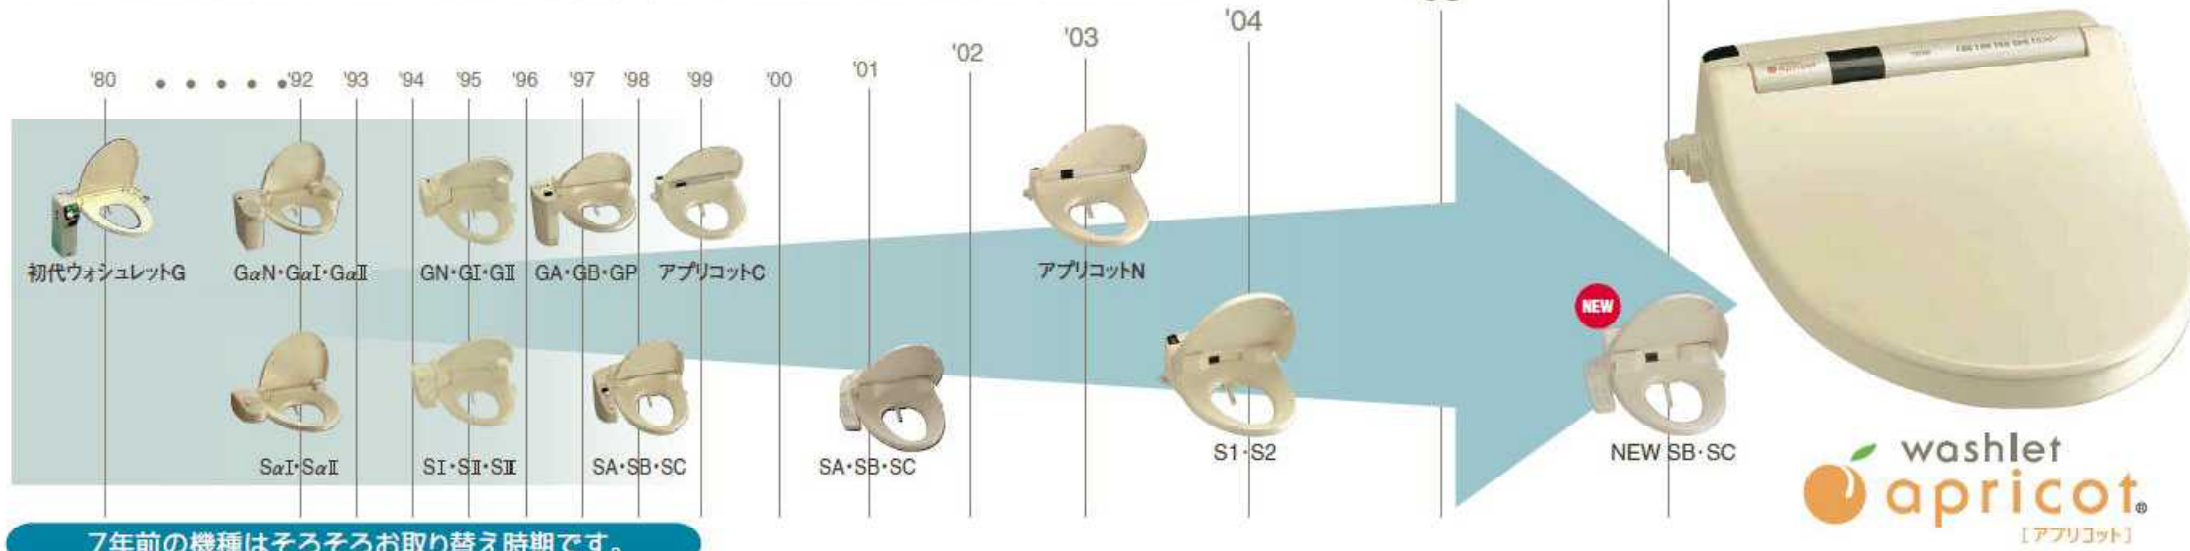

トイレの常識を変えてから四半世紀。ウォシュレットはここまで来た!

7年前の機種はそろそろお取り替え時期です。

取りかえるなら、最新のアプリコット。

- 近づくとフタが開くオート開閉。
- 離れると水が流れるオート便器洗浄。
- 大幅な節電・節水機能。
- 出っばりのないすっきりデザイン。

- クリーンコート便座
- サウンドリモコン

アプリコットは、ますます 快適 **プラス** で、進化中!

クリーンコート便座