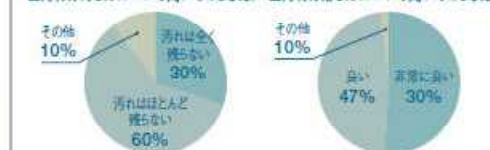

クリーン
コート
便座

特殊樹脂あり
撥水性があるため
汚れが付きにくい。

クリーンコート便座をご使用のお客様の90%以上の方に満足いただいています。(n=282)

■汚れの付き方について聞きました。 ■汚れの落ち方について聞きました。