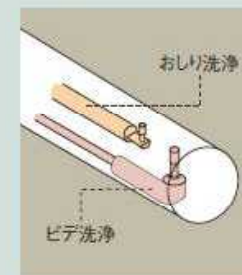

#### 斜め吐水

汚れたお湯がノズルにかかりにくい清潔設計。

おしりの後方から斜めに吐水し、おしりを洗います。おしりを洗ったあとの汚れたお湯がノズルにかかりにくい設計です。

汚れたお湯がノズルにかかって  
しまいます。  
※TOTOでは「斜め吐水」と「真下  
吐水」の洗浄実験を行い、汚れた  
お湯がノズルにかかりにくい「斜め  
吐水」を採用しました。

#### 抗菌

ノズル本体樹脂部分は  
抗菌樹脂を採用。

※便座・便ふたや操作部などにも採用。

#### おしり・ビデ 2WAYノズル

1本のノズルの中  
におしり・ビデ専用  
水路を内蔵。

おしり洗浄とビデ洗浄は、  
専用の水路を通り、それぞ  
れの噴出口からお湯を出して  
洗います。