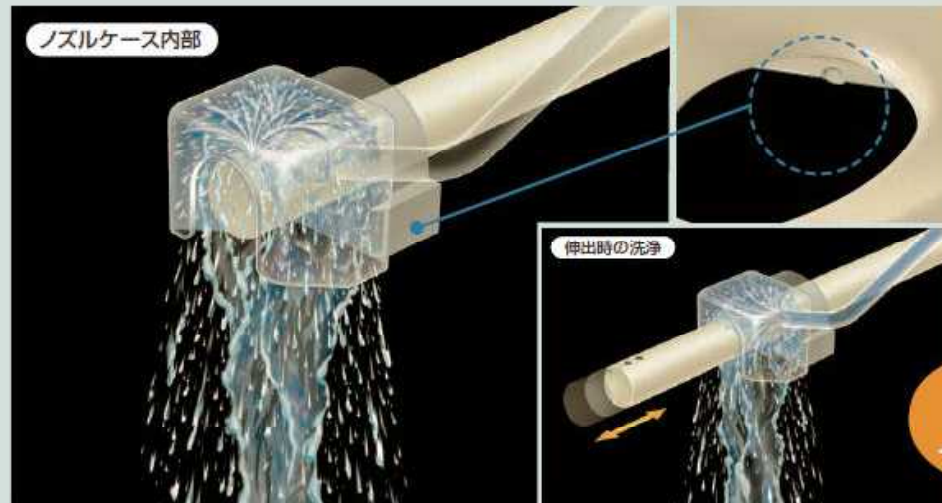

#### 斜め吐水

汚れたお湯がノズルにかかりにくい清潔設計。

おしりの後方から斜めに吐水し、おしりを洗います。おしりを洗ったあとの汚れたお湯がノズルにかかりにくい設計です。

汚れたお湯がノズルにかかって  
しまいます。  
※TOTOでは「斜め吐水」と「真下  
吐水」の洗浄実験を行い、汚れた  
お湯がノズルにかかりにくい「斜め  
吐水」を採用しました。

#### 抗菌

ノズル本体樹脂部分は  
抗菌樹脂を採用。

※便座・便ふたや操作部などにも採用。

#### おしり・ビデ 2WAYノズル

1本のノズルの中  
におしり・ビデ専用  
水路を内蔵。

おしり洗浄とビデ洗浄は、  
専用の水路を通り、それぞ  
れの噴出口からお湯を出して  
洗います。

#### セルフクリーニング

勢いよくノズルを洗う、ダブルの洗浄機能。

洗浄前後にケースの中で最大吐水量を噴出。ケースの中で跳ね返った水で、勢いよくノズルを洗浄します。さらに、ノズルが伸出する時にノズルの本体をしっかりと洗浄。このダブル洗浄で汚れをきれいに落とします。

※伸出時の洗浄は、Gシリーズは除きます。