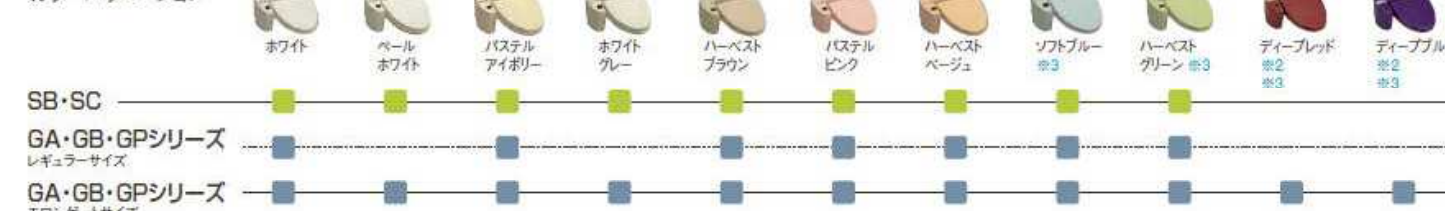

カラーバリエーション

※2 は注文生産色です。納期は約3週間程度がかかります。※3 は便座のみの対応色です。便器の品揃えはありません。 ※2 GA・GB用オプション(5く5リモコン)につきましては17ページをご参照ください。