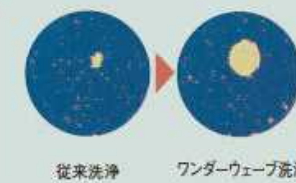

## ワンダーウェーブ洗浄 (アプリコットシリーズ)

(特許:3264274)

瞬間式 湯切れなし

水玉連射方式で「かつてない心地よい洗浄感」とパワフルな洗浄能力を実現。

1秒間に70回以上強い吐水と弱い吐水を繰り返す、ワンダーウェーブ洗浄。従来の約1/2の水量で、洗浄の汚れ落ちは、従来以上<sup>※</sup>。汚れ落ちバツグンの洗浄方式です。洗浄する時にお湯を沸かす瞬間式なので、連続使用時も湯切れの心配がありません。※当社比

#### ワンダーウェーブおしり洗浄

節水しながら、  
洗浄力はバツグン。

※汚れに相当する青色に着色した水性のり  
を使用して、汚れ落ちを比較しました。