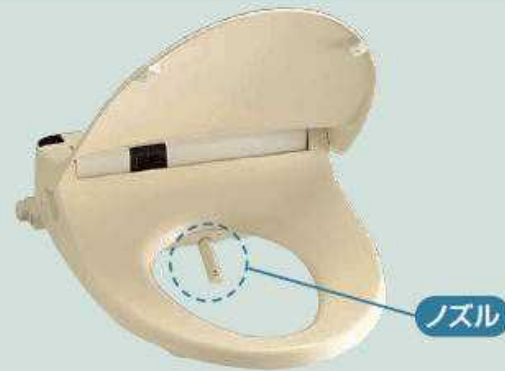

## 清潔ノズル

ずっと快適におしりを洗いたいから  
やっぱりノズルは清潔がいちばん。

#### 斜め吐水

汚れたお湯がノズルにかかりにくい清潔設計。

おしりの後方から斜めに吐水し、おしりを洗います。おしりを洗ったあとの汚れたお湯がノズルにかかりにくい設計です。

汚れたお湯がノズルにかかって  
しまいます。  
※TOTOでは「斜め吐水」と「真下  
吐水」の洗浄実験を行い、汚れた  
お湯がノズルにかかりにくい「斜め  
吐水」を採用しました。

#### 抗菌

ノズル本体樹脂部分は  
抗菌樹脂を採用。

※便座・便ふたや操作部などにも採用。

#### おしり・ビデ 2WAYノズル

1本のノズルの中  
におしり・ビデ専用  
水路を内蔵。

おしり洗浄とビデ洗浄は、  
専用の水路を通り、それぞ  
れの噴出口からお湯を出して  
洗います。