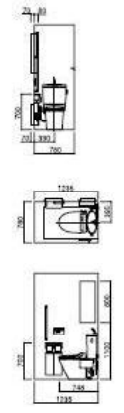

# 床排水

0812

アクアカラーのカウンターが空間をさわやかな印象に。

壁排水  
排水高さ  
120mm  
タイプ

0812

白を基調に薄いグリーンで、清潔感を漂わす。

器具リスト		希望小売価格 (税込価格)
便器 (一般用・壁排水・取替用)	CS2008P#N11	¥49,000 (税込¥51,450)
タンク (手洗あり)	SH112BA#N11	¥42,000 (税込¥44,100)
便座	TCF4111#N11	¥152,000 (税込¥159,600)
手洗器	UC13L1#N11	¥117,600 (税込¥123,480)
ウォール収納	UCW751W#N11	¥39,000 (税込¥40,950)
合計価格		¥399,000 (税込¥419,580)
床材	ACF500#15M	¥75,000/㎡ (税込¥78,750/㎡)
寒冷地品番		
流動方式・壁排水	タンク SS112P#F11	水抜方式 (室内暖房器併用)・壁排水
便器 CS2008P	タンク SS112P#N11	便器 CS2008P
セット価格 ¥97,000 (税込¥101,850)	セット価格 ¥88,000 (税込¥92,400)	

10

器具リスト		希望小売価格 (税込価格)
便器 (一般用・壁排水)	CS2008P#N11	¥49,000 (税込¥51,450)
タンク (手洗あり)	SH1118AS#N11	¥49,000 (税込¥51,450)
便座	TCF4111#N11	¥89,000 (税込¥93,450)
壁に排水管*	YB207	¥3,500 (税込¥3,675)
インテリアバー	YH6001Z#N11	¥9,000 (税込¥9,450)
樹付二連紙巻器	YH64F#N11	¥7,800 (税込¥8,190)
タオル掛け	YT45S2	¥5,500 (税込¥5,775)
ウォール収納キャビネット	YSC16W#N11	¥18,000 (税込¥18,900)
フロア収納キャビネット	YSC18WU#N11	¥18,000 (税込¥18,900)
合計価格		¥248,800 (税込¥261,240)
床材	ACF302#11	¥35,000/枚 (税込¥36,750/枚)
	ACF303#W	¥25,000/㎡ (税込¥26,250/㎡)
寒冷地品番		
流動方式・壁排水	タンク SS1118P#F5	水抜方式 (室内暖房器併用)・壁排水
便器 CS2008P	タンク SS1118P#N11	便器 CS2008P
セット価格 ¥103,000 (税込¥108,150)	セット価格 ¥96,000 (税込¥100,800)	