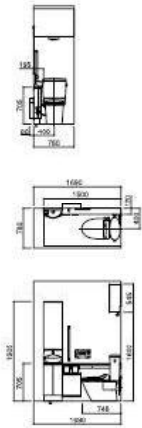

# 床排水

穏やかに差し込む光と木の味わいが安らぎを生む。

器具リスト		希望小売価格 (税込価格)	
便器&タンク&便座セット品 (一般床・床排水)	【品番】CWL200BN5AG#N11	¥245,000 (税込¥257,250)	
セット内容			
便器 (一般床・床排水)	【品番】CS200B#N11	¥49,000 (税込¥51,450)	
タンク (手洗なし)	SH110BAS#N11	¥44,000 (税込¥46,200)	
便座	ウレレットアフロットN6A(クリーンコート機能)	TCF4231A#N11	¥152,000 (税込¥159,600)
手洗器	レストームレッシュスリムタイプC(薄型)	UIC241KKA11111A	¥187,100 (税込¥196,455)
チャーム収納	【品番】UGW751C#KW	¥23,500 (税込¥24,675)	
※1ハンドルが2つあります。 ※2ハンドルは水を調整する1点で方便に使用いただけます。		合計価格 ¥455,600 (税込¥478,380)	
床材			
ハイロセラフロアJ	AGF300#11	¥35,000/枚 (税込¥36,750/枚)	
フローリングセット	AGF350#W	¥25,000/セット (税込¥26,250/セット)	
寒冷地品番			
流動方式・床排水	【品番】SS110BFBFS	水抜方式(室内暖房器併用)・床排水	
便器 CS200B	タンク SS110BFBFS	便器 CS200B	
タンク SS110BFBFS	タンク SS110BFBFS	タンク SS110BFBFS	
セット価格 ¥101,000 (税込¥106,050)	セット価格 ¥91,000 (税込¥95,550)		
ヒーター併用器・水抜併用方式・床排水	【品番】SS110BHBLS		
便器 CS200BH	タンク SS110BHBLS		
セット価格 ¥103,000 (税込¥108,150)			

器具リスト		希望小売価格 (税込価格)	
便器&タンク&便座セット品 (一般床・床排水)	【品番】CWL200BN5AG#N11	¥265,000 (税込¥278,250)	
セット内容			
便器 (一般床・床排水)	【品番】CS200B#N11	¥49,000 (税込¥51,450)	
タンク (手洗なし)	SH110BAS#N11	¥44,000 (税込¥46,200)	
便座	ウレレットアフロットN6A(クリーンコート機能)	TCF4231A#N11	¥172,000 (税込¥180,600)
手洗器	レストームレッシュスリムタイプC	UHG2711NNA12A11	¥166,400 (税込¥174,720)
化粧鏡	UGM360	¥11,800 (税込¥12,390)	
異装ウォール収納	UGA370#NR	¥45,000 (税込¥47,250)	
※手洗い、タオルを含みます。		合計価格 ¥488,200 (税込¥512,610)	
床材			
ハイロセラフロアJ	AGF400#13	¥45,000/枚 (税込¥47,250/枚)	
フローリングセット	AGF350#N	¥25,000/セット (税込¥26,250/セット)	
壁材			
トイレQ&ウォール (0816)	ACW50016TF#B	¥201,500 (税込¥211,575)	
寒冷地品番			
流動方式・床排水	【品番】SS110BFBFS	水抜方式(室内暖房器併用)・床排水	
便器 CS200B	タンク SS110BFBFS	便器 CS200B	
タンク SS110BFBFS	タンク SS110BFBFS	タンク SS110BFBFS	
セット価格 ¥101,000 (税込¥106,050)	セット価格 ¥91,000 (税込¥95,550)		
ヒーター併用器・水抜併用方式・床排水	【品番】SS110BHBLS		
便器 CS200SH	タンク SS110BHBLS		
セット価格 ¥103,000 (税込¥108,150)			