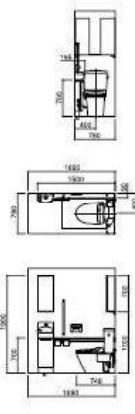

10

器具リスト		希望小売価格 (税込価格)
便器 (一般用・壁排水)	CS2008P#N11	¥49,000 (税込¥51,450)
タンク (手洗あり)	SH1118AS#N11	¥49,000 (税込¥51,450)
便座	TCF4111#N11	¥89,000 (税込¥93,450)
壁に排水管*	YB207	¥3,500 (税込¥3,675)
インテリアバー	YH6001Z#N11	¥9,000 (税込¥9,450)
樹付二連紙巻器	YH64F#N11	¥7,800 (税込¥8,190)
タオル掛け	YT45S2	¥5,500 (税込¥5,775)
ウォール収納キャビネット	YSC16W#N11	¥18,000 (税込¥18,900)
フロア収納キャビネット	YSC18WU#N11	¥18,000 (税込¥18,900)
合計価格		¥248,800 (税込¥261,240)
床材	ACF302#11	¥35,000/枚 (税込¥36,750/枚)
	ACF303#W	¥25,000/㎡ (税込¥26,250/㎡)
寒冷地品番		
流動方式・壁排水	タンク SS1118P#F5	水抜方式 (室内暖房器併用)・壁排水
便器 CS2008P	タンク SS1118P#N11	便器 CS2008P
セット価格 ¥103,000 (税込¥108,150)	セット価格 ¥96,000 (税込¥100,800)	

11

壁排水  
排水高さ  
155mm  
タイプ

0816

やさしげな陶器にウッドイイな配色。温もりを織りなすナチュラルモダンな妙。

床排水

壁のつをアクセントカラーにして、  
モダンなインテリアに。

器具リスト		希望小売価格 (税込価格)	
壁掛け洗面セット (白・洗面水・トイレ) <b>【床排水対応】</b>	CW2018AW4R5R5K2	¥270,000 (税込¥289,800)	
セット内容			
便器 (白・洗面水・トイレ) <b>【床排水対応】</b>	CS2008M5R2	¥57,000 (税込¥59,850)	
タンク (平流式)	SH111BAK5R2	¥47,000 (税込¥49,350)	
便座 (リフトアップ・ウォッシュ・乾燥機能付)	TCF4241A5R2	¥172,000 (税込¥180,600)	
紙巻器付手すり	YH61F1ZFN11	¥28,000 (税込¥29,400)	
タオルリング	YTA05R2R	¥9,000 (税込¥9,450)	
ウォール収納キャビネット <b>【床排水対応】</b>	YIC3A5FN11	¥22,000 (税込¥23,100)	
合計価格		¥335,000 (税込¥351,750)	
床材			
ハイドロセラフロア <b>【床排水対応】</b>	AGF307R13	¥35,000/枚 (税込¥36,750/枚)	
フローリングセット	AGF330FW	¥25,000/セット (税込¥26,250/セット)	
寒冷地品番			
流動方式・床排水 (リフトアップ機能) <b>【床排水対応】</b>		水加方式 (室内暖房器付用)・床排水 (リフトアップ機能) <b>【床排水対応】</b>	
便器 CS2008M	タンク SH111BAK5R2	便器 CS2008M	タンク SH111BAK5R2
セット価格 ¥107,000 (税込¥112,850)		セット価格 ¥101,000 (税込¥106,850)	
ヒーター機能・水加温方式・床排水 (リフトアップ機能) <b>【床排水対応】</b>			
便器 CS2008M	タンク SH111BAK5R2		
セット価格 ¥113,000 (税込¥118,650)			