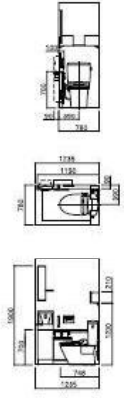

床排水

0812

アクアカラーのカウンターが空間をさわやかな印象に。