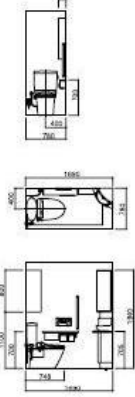

10

器具リスト		希望小売価格 (税込価格)
便器 (一般用・壁排水)	CS2008P#N11	¥49,000 (税込¥51,450)
タンク (手洗あり)	SH1118AS#N11	¥49,000 (税込¥51,450)
便座	TCF4111#N11	¥89,000 (税込¥93,450)
壁に排水管*	YB207	¥3,500 (税込¥3,675)
インテリアバー	YH6001Z#N11	¥9,000 (税込¥9,450)
樹付二連紙巻器	YH64F#N11	¥7,800 (税込¥8,190)
タオル掛け	YT45S2	¥5,500 (税込¥5,775)
ウォール収納キャビネット	YSC16W#N11	¥18,000 (税込¥18,900)
フロア収納キャビネット	YSC18WU#N11	¥18,000 (税込¥18,900)
合計価格		¥248,800 (税込¥261,240)
床材	ACF302#11	¥35,000/枚 (税込¥36,750/枚)
	ACF303#W	¥25,000/㎡ (税込¥26,250/㎡)
寒冷地品番		
流動方式・壁排水	タンク SS1118P#F5	水抜方式 (室内暖房器併用)・壁排水
便器 CS2008P	タンク SS1118P#N11	便器 CS2008P
セット価格 ¥103,000 (税込¥108,150)	セット価格 ¥96,000 (税込¥100,800)	

11

壁排水  
排水高さ  
155mm  
タイプ

0816

やさしげな陶器にウッドイイな配色。温もりを織りなすナチュラルモダンな妙。

床排水

壁のつをアクセントカラーにして、  
モダンなインテリアに。

器具リスト		希望小売価格 (税込価格)	
壁掛け洗面セット (白・洗面水・トイレ) <b>【床排水対応】</b>	CW2018AW4R5R5K2	¥270,000 (税込¥289,800)	
セット内容			
便器 (白・洗面水・トイレ) <b>【床排水対応】</b>	CS2008M5R2	¥57,000 (税込¥59,850)	
タンク (平流式)	SH111BAK5R2	¥47,000 (税込¥49,350)	
便座 (リフトアップ・ウォッシュ・乾燥機能付)	TCF4241A5R2	¥172,000 (税込¥180,600)	
紙巻器付手すり	YH61F1ZFN11	¥28,000 (税込¥29,400)	
タオルリング	YTA05R2R	¥9,000 (税込¥9,450)	
ウォール収納キャビネット <b>【床排水対応】</b>	YIC3A5FN11	¥22,000 (税込¥23,100)	
合計価格		¥335,000 (税込¥351,750)	
床材			
ハイドロセラフロア <b>【床排水対応】</b>	AGF307R13	¥35,000/枚 (税込¥36,750/枚)	
フローリングセット	AGF330FW	¥25,000/セット (税込¥26,250/セット)	
寒冷地品番			
流動方式・床排水 (リフトアップ機能) <b>【床排水対応】</b>		水加方式 (室内暖房器付用)・床排水 (リフトアップ機能) <b>【床排水対応】</b>	
便器 CS2008M	タンク SH111BAK5R2	便器 CS2008M	タンク SH111BAK5R2
セット価格 ¥107,000 (税込¥112,850)		セット価格 ¥101,000 (税込¥106,850)	
ヒーター機能・水加温方式・床排水 (リフトアップ機能) <b>【床排水対応】</b>			
便器 CS2008M	タンク SH111BAK5R2		
セット価格 ¥113,000 (税込¥118,650)			