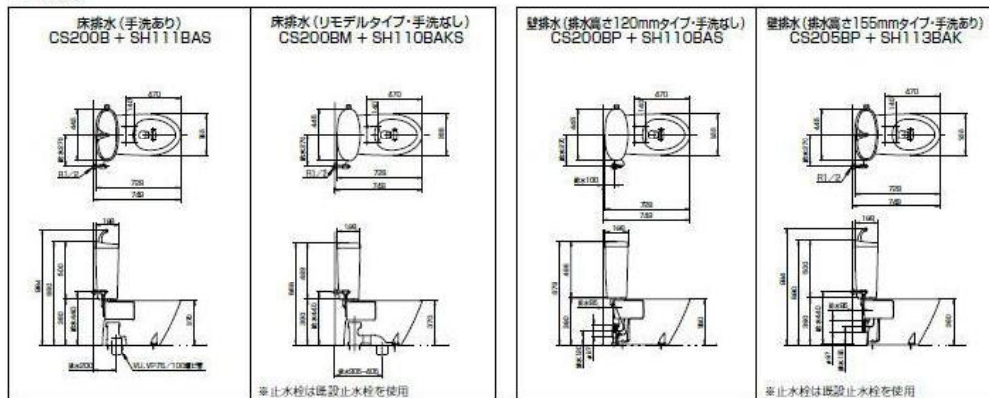

■ 寸法図

※止水栓の取出し位置は各タイプ共通になります。※ウォシレットアップコートをセットした場合、壁から便座先端までは755mmとなります。