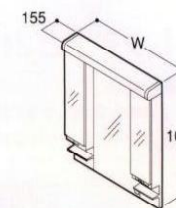

コンポーネント・Sシリーズ部材一覧

ウォールキャビネット

トール用ウォールキャビネット ☒

トールキャビネット ☒

化粧鏡
三面鏡

W=750mm LMJ75JB3H ☑ ¥63,000 (税込 ¥66,150) 蛍光灯タイプ
くもり止めヒーター20W

W=900mm LMJ90JB3H ☑ ¥65,000 (税込 ¥68,250) 蛍光灯タイプ
くもり止めヒーター27W

W=1000mm LMJ100JB3H ☑ ¥73,000 (税込 ¥76,650) 蛍光灯タイプ
くもり止めヒーター27W

洗髪・洗面化粧台

水栓金具: シングルレバーシャンプー水栓 (ホース収納タイプ)
洗面ボウル: 陶器製、セフィオンテクト仕様
※キャビネットの引き出しと建築側のドア枠とが干渉しないよう事前にご確認をお願いします。

タオルバー(オプション)

LOJ11S
¥6,000 (税込 ¥6,300)
694X160X52

別売品

※止水栓は付属していませんので、必要な場合下記品番の別売品をご購入ください。
※壁排水管は付属していません(標準仕様はハード管排水トラップ)ので、必要な場合下記品番の別売品をご購入ください。
※電気温水器をセットする場合は壁排水には対応できません。
※壁排水管の場合は、別途排水アダプターもご購入ください。排水アダプターは、樹脂ハード管(32mm)用です。