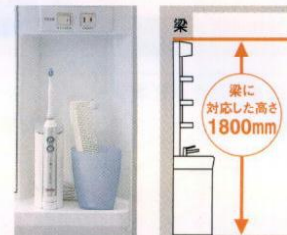

一面鏡

スッキリタイプの照明は蛍光灯と白熱灯の2タイプ

蛍光灯

白熱灯

上端まで鏡が使えるので、高さが限られる場所でも体をかがめることなくお使いいただけます。

電動ハブラシも充電したまま収納できます。

梁がある場合にも設置できる高さ1800mm対応の化粧鏡で、リモモデルにも最適です。

キャビネットは片引き出しタイプと2枚扉タイプ

ラクラク洗い

水栓は、リフトアップ125mmで
シャンプーしやすい!

引き上げるだけで固定できるシャンプー水栓は、シャワーヘッドが昇降式で、邪魔にならずラクな姿勢でシャンプーできます。

はねた水が外側に落ちにくい大型ボウル

750サイズ(実容量19L)

600サイズ(実容量16L)

水飛び防止ノズル(オプション)

シャンプーの際、ひじから水が落ちにくいうえ、サイドガード、バックガード付きで、はねた水が外側に落ちにくくなっています。また、デッキ面が広いので(当社比2倍)濡れ物を置くのに便利です。

ヘアキャッチャー

指で軽くひっかけるだけで簡単調節のリングレバー

指で軽くひっかけるだけで動かせるリングレバーだから、水温と水量の調節がかんたんです。かんたんに水が止められるので、節水にもなります。

シャワーホースは引き出して、ハンドシャワーとして使えます。

シャワー吐水

ソフト吐水

化粧鏡は3タイプから選べます。高さ1800mm対応型もあります。

三面鏡/蛍光灯
全高1900mm