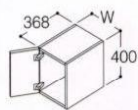

W=300mm
LWP30S R/L ●
¥17,500 (税込 ¥18,375)

W=150mm
LWP15S R/L ●
¥15,500 (税込 ¥16,275)

化粧鏡 本体 三面鏡：HIPS樹脂 一面鏡：PP樹脂 歯ブラシ立て付き コンセント許容電力：1200W※一面鏡・三面鏡とも取り付け高さが異なりますのでご注意ください。

三面鏡(蛍光灯)
全高1900mm