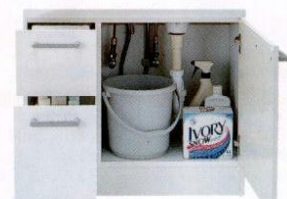

一面鏡

スッキリタイプの照明は蛍光灯と白熱灯の2タイプ

蛍光灯

白熱灯

上端まで鏡が使えるので、高さが限られる場所でも体をかがめることなくお使いいただけます。

電動ハブラシも充電したまま収納できます。

梁がある場合にも設置できる高さ1800mm対応の化粧鏡で、リモモデルにも最適です。

キャビネットは片引き出しタイプと2枚扉タイプ

キャビネットには片引き出しタイプもご用意しました。引き出しをつけると奥の物を取り出しやすく小物も収納しやすくなります。また、縦の仕切りがない2枚扉タイプは容量が大きくたっぷり収納できます。

片引き出しタイプはタオルや小物の収納がしやすい。

片引き出しタイプ

2枚扉タイプ

カンタンお手入れ

洗面デッキは10度スロープ。
水がボウル側に流れるから汚れにくい!

洗面器デッキは10度のスロープがついています。はねた水がボウル側に流れるので、ふき掃除がカンタンです。

ラクラク洗い

水栓は、リフトアップ125mmで
シャンプーしやすい!

引き上げるだけで固定できるシャンプー水栓は、シャワーヘッドが昇降式で、邪魔にならずラクな姿勢でシャンプーできます。

はねた水が外側に落ちにくい大型ボウル

750サイズ(実容量19L)

600サイズ(実容量16L)

水飛び防止ノズル(オプション)

シャンプーの際、ひじから水が落ちにくいうえ、サイドガード、バックガード付きで、はねた水が外側に落ちにくくなっています。また、デッキ面が広いので(当社比2倍)濡れ物を置くのに便利です。