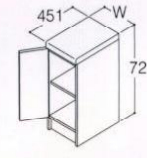

片引き出し

W=750mm
LDP77SC(U)R ●
¥89,800 (税込 ¥94,290)

洗面器：陶器製750サイズ(実容量19L)
扉：1枚扉・2段引き出し

サイドキャビネット☒

W=300mm
LYP30S R/L ●
¥27,000 (税込 ¥28,350)
棚板2枚付き(可動棚)

W=150mm
LYP15S R/L ●
¥16,000 (税込 ¥16,800)
棚板2枚付き

フロアキャビネット☒

W=300mm用
実寸法：312mm
LBP30S R/L ●
¥30,000 (税込 ¥31,500)

W=150mm用
実寸法：162mm
LBP15S R/L ●
¥25,000 (税込 ¥26,250)

オプション

水飛び防止パネル
LO69
¥5,000 (税込 ¥5,250)
38×400×238mm
(2枚1組)

LO10
¥4,600 (税込 ¥4,830) (LMP75HR用)
35×320×248mm
(2枚1組)