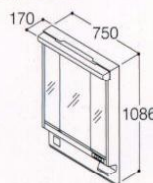

W=750mm
LMP75HR ☑
¥55,000 (税込 ¥57,750)
蛍光灯20W1個付き
くもり止めヒーター30Wスイッチ兼用

一面鏡(蛍光灯)
全高1800mm