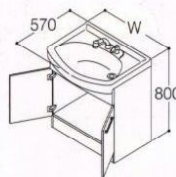

三面鏡(蛍光灯)
全高1900mm

W=750mm
LMP75HR ☑
¥55,000 (税込 ¥57,750)
蛍光灯20W1個付き
くもり止めヒーター30Wスイッチ兼用

一面鏡(蛍光灯)
全高1800mm

W=750mm
LMP7BH ☑
¥32,000 (税込 ¥33,600)
電球形蛍光灯13W 2個付き
くもり止めヒーター20Wスイッチ兼用
着脱式収納

W=600mm
LMP6BH ☑
¥27,000 (税込 ¥28,350)
電球形蛍光灯13W 2個付き
くもり止めヒーター20Wスイッチ兼用
着脱式収納

一面鏡(白熱灯)
全高1800mm

W=750mm
LMP7AH ☑
¥25,000 (税込 ¥26,250)
ホワイトボールランプ60W 2個付き
くもり止めヒーター20Wスイッチ兼用
着脱式収納

W=600mm
LMP6AH ☑
¥23,000 (税込 ¥24,150)
ホワイトボールランプ60W 2個付き
くもり止めヒーター20Wスイッチ兼用
着脱式収納

W=750mm
LMP7A 新
¥21,000 (税込 ¥22,050)
ホワイトボールランプ60W 2個付き
くもり止めヒーターなし
着脱式収納

W=600mm
LMP6A 新
¥19,000 (税込 ¥19,950)
ホワイトボールランプ60W 2個付き
くもり止めヒーターなし
着脱式収納

洗髪・洗面化粧台 給水栓：昇降式ホース、シングルレバーシャワー水栓 排水金具：ゴム栓式、ハード管床排水トラップ防臭栓付き 底板：着脱式

2枚扉

W=750mm
LDP77S(U)R ●
¥78,800 (税込 ¥82,740)

洗面器：陶器製750サイズ(実容量19L)
600サイズ(実容量16L)
扉：2枚扉

片引き出し

W=750mm
LDP77SC(U)R ●
¥89,800 (税込 ¥94,290)

洗面器：陶器製750サイズ(実容量19L)
扉：1枚扉・2段引き出し

サイドキャビネット☒

W=300mm
LYP30S R/L ●
¥27,000 (税込 ¥28,350)
棚板2枚付き(可動棚)

W=150mm
LYP15S R/L ●
¥16,000 (税込 ¥16,800)
棚板2枚付き

フロアキャビネット☒