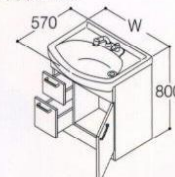

W=600mm
LMP6A 新
¥19,000 (税込 ¥19,950)
ホワイトボールランプ60W 2個付き
くもり止めヒーターなし
着脱式収納

洗髪・洗面化粧台 給水栓：昇降式ホース、シングルレバーシャワー水栓 排水金具：ゴム栓式、ハード管床排水トラップ防臭栓付き 底板：着脱式

2枚扉

W=750mm
LDP77S(U)R ●
¥78,800 (税込 ¥82,740)

洗面器：陶器製750サイズ(実容量19L)
600サイズ(実容量16L)
扉：2枚扉

片引き出し

W=750mm
LDP77SC(U)R ●
¥89,800 (税込 ¥94,290)

洗面器：陶器製750サイズ(実容量19L)
扉：1枚扉・2段引き出し

サイドキャビネット☒

W=300mm
LYP30S R/L ●
¥27,000 (税込 ¥28,350)
棚板2枚付き(可動棚)

W=150mm
LYP15S R/L ●
¥16,000 (税込 ¥16,800)
棚板2枚付き

フロアキャビネット☒