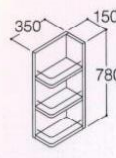

W=600mm
LMP6A 新
¥19,000 (税込 ¥19,950)
ホワイトボールランプ60W 2個付き
くもり止めヒーターなし
着脱式収納

洗髪・洗面化粧台 給水栓：昇降式ホース、シングルレバーシャワー水栓 排水金具：ゴム栓式、ハード管床排水トラップ防臭栓付き 底板：着脱式

2枚扉

W=750mm
LDP77S(U)R ●
¥78,800 (税込 ¥82,740)

洗面器：陶器製750サイズ(実容量19L)
600サイズ(実容量16L)
扉：2枚扉

片引き出し

W=750mm
LDP77SC(U)R ●
¥89,800 (税込 ¥94,290)

洗面器：陶器製750サイズ(実容量19L)
扉：1枚扉・2段引き出し

サイドキャビネット☒

W=300mm
LYP30S R/L ●
¥27,000 (税込 ¥28,350)
棚板2枚付き(可動棚)

W=150mm
LYP15S R/L ●
¥16,000 (税込 ¥16,800)
棚板2枚付き

フロアキャビネット☒

W=300mm用
実寸法：312mm
LBP30S R/L ●
¥30,000 (税込 ¥31,500)

W=150mm用
実寸法：162mm
LBP15S R/L ●
¥25,000 (税込 ¥26,250)

オプション

水飛び防止パネル
LO69
¥5,000 (税込 ¥5,250)
38×400×238mm
(2枚1組)

LO10
¥4,600 (税込 ¥4,830) (LMP75HR用)
35×320×248mm
(2枚1組)