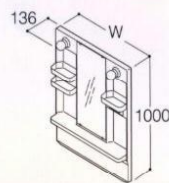

W=750mm
LMP7AH ☑
¥25,000 (税込 ¥26,250)
ホワイトボールランプ60W 2個付き
くもり止めヒーター20Wスイッチ兼用
着脱式収納

W=600mm
LMP6AH ☑
¥23,000 (税込 ¥24,150)
ホワイトボールランプ60W 2個付き
くもり止めヒーター20Wスイッチ兼用
着脱式収納

W=750mm
LMP7A 新
¥21,000 (税込 ¥22,050)
ホワイトボールランプ60W 2個付き
くもり止めヒーターなし
着脱式収納

W=600mm
LMP6A 新
¥19,000 (税込 ¥19,950)
ホワイトボールランプ60W 2個付き
くもり止めヒーターなし
着脱式収納

洗髪・洗面化粧台 給水栓：昇降式ホース、シングルレバーシャワー水栓 排水金具：ゴム栓式、ハード管床排水トラップ防臭栓付き 底板：着脱式

2枚扉