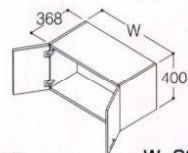

W=750mm
LWP75S ●
¥29,500 (税込 ¥30,975)

W=600mm
LWP60S ●
¥25,500 (税込 ¥26,775)

ウォールキャビネット☒