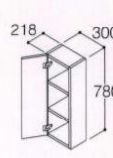

W=300mm
LYP30S R/L ●
¥27,000 (税込 ¥28,350)
棚板2枚付き(可動棚)