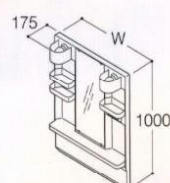

W=600mm
LWP60S ●
¥25,500 (税込 ¥26,775)

ウォールキャビネット☒

W=300mm
LWP30S R/L ●
¥17,500 (税込 ¥18,375)

W=150mm
LWP15S R/L ●
¥15,500 (税込 ¥16,275)

化粧鏡 本体 三面鏡：HIPS樹脂 一面鏡：PP樹脂 歯ブラシ立て付き コンセント許容電力：1200W※一面鏡・三面鏡とも取り付け高さが異なりますのでご注意ください。

三面鏡(蛍光灯)
全高1900mm

W=750mm
LMP75HR ☑
¥55,000 (税込 ¥57,750)
蛍光灯20W1個付き
くもり止めヒーター30Wスイッチ兼用

一面鏡(蛍光灯)
全高1800mm

W=750mm
LMP7BH ☑
¥32,000 (税込 ¥33,600)
電球形蛍光灯13W 2個付き
くもり止めヒーター20Wスイッチ兼用
着脱式収納

W=600mm
LMP6BH ☑
¥27,000 (税込 ¥28,350)
電球形蛍光灯13W 2個付き
くもり止めヒーター20Wスイッチ兼用
着脱式収納